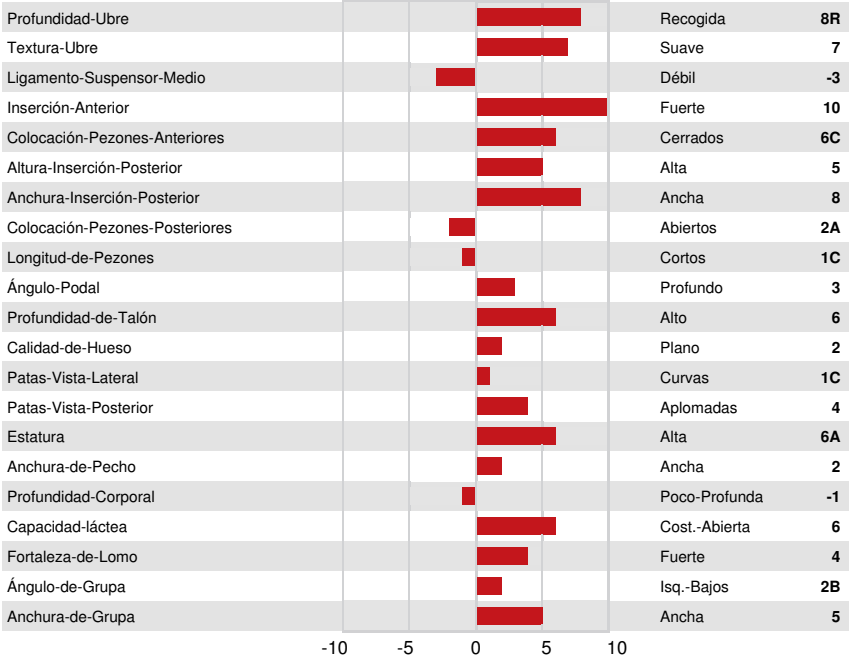

3STAR OH RANGER RED
 PROGENESIS ZAZZLE TITAN
 PEAK ZAZZLE
 PROGENESIS POSITIVE TRILLIUM VG-85-3YR-CAN
 PROGENESIS POSITIVE
 PROGENESIS CHARLEY TULIP VG-88-4YR-CAN 2*

GPA LPI +3830 PRO\$ 2888

DPF RDC BLF CNF BYF MWF CVF HH1F HH2F HH3F HH4F HH5F HH6C HCDF HMWF

TIPO		GPA 24*APR	
G Rebaños	G Hijas	78% Rep.	Tipo
11	9	7	Fortaleza-Lechera 5
			Grupa 5

PROGENESIS-POSITIVE-TRILLIUM-GRANDDAM

PROGENESIS-CHARLEY-TULIP-THIRD DAM

IHG-LOTTOMAX-TANIA-FOURTH DAM